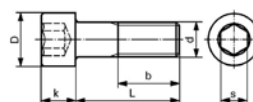

TABLA DE MEDIDAS DE TORNILLOS HEXAGONALES

MEDIDA DE LA ROSCA (d)	TAMAÑO CABEZA (SW)	TAMAÑO HEXAGONO (s)
M-3	5,5	2
M-4	7	2,5
M-5	8	3
M-6	10	5
M-7	11	-
M-8	13	6
M-9	-	-
M-10	17	8
M-12	19	10
M-14	22	12
M-16	24	14
M-18	27	17
M-20	30	17
M-22	32	19
M-24	36	19
M-27	41	22
M-30	46	24
M-33	50	27
M-36	55	27(30)
M-39	60	32
M-42	65	-
M-45	70	36
M-48	75	36
M-52	80	41