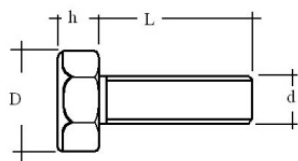

TABLA DE MEDIDAS DE TORNILLOS HEXAGONALES

MEDIDA DE LA ROSCA (d)	TAMAÑO CABEZA (SW)	TAMAÑO HEXAGONO (s)
M-3	5,5	2
M-4	7	2,5
M-5	8	3
M-6	10	5
M-7	11	-
M-8	13	6
M-9	-	-
M-10	17	8
M-12	19	10
M-14	22	12
M-16	24	14
M-18	27	17
M-20	30	17
M-22	32	19
M-24	36	19
M-27	41	22
M-30	46	24
M-33	50	27
M-36	55	27(30)
M-39	60	32
M-42	65	-
M-45	70	36
M-48	75	36
M-52	80	41