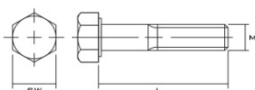

TABLA DE MEDIDAS DE TORNILLOS HEXAGONALES

MEDIDA DE LA ROSCA (d)	TAMAÑO CABEZA (SW)	TAMAÑO HEXAGONO (s)
M-3	5,5	2
M-4	7	2,5
M-5	8	3
M-6	10	5
M-7	11	-
M-8	13	6
M-9	-	-
M-10	17	8
M-12	19	10
M-14	22	12
M-16	24	14
M-18	27	17
M-20	30	17
M-22	32	19
M-24	36	19
M-27	41	22
M-30	46	24
M-33	50	27
M-36	55	27(30)
M-39	60	32
M-42	65	-
M-45	70	36
M-48	75	36
M-52	80	41